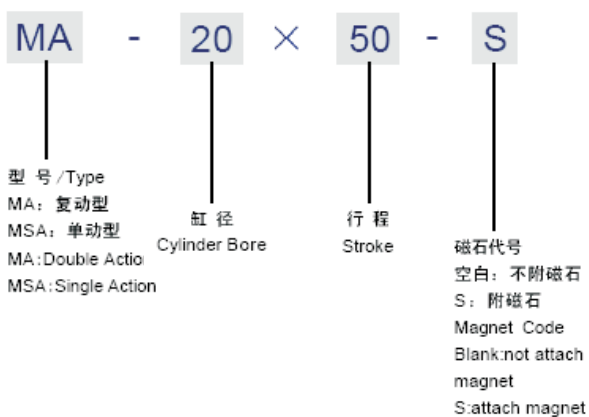

Stainless Steel Mini Cylinder

行程 / Stroke

内径 Bore (mm)	标准行程 / Standard Stroke	最大行程 Max. Stroke
16	25 50 75 80 100	300
20	25 50 75 80 100	500
25	25 50 75 80 100 125 150	500
32	25 50 75 80 100 125 150 160 175 200 250	500
40	25 50 75 80 100 125 150 160 175 200 250	500