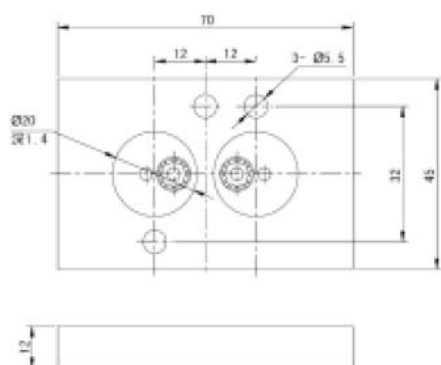

外形尺寸 / Overall Dimension

TYPE:ASC-08B

TYPE:ASC 系列 / Series

尺寸表 / Dimension Sheet

型号 / 符号 Model / symbol	A	B	C	D	E	F	G	H	I	J	K	L
ASC-06	22	32	G1/8	22	27	.3	49.7	56.5	M6 × 0.5	M12 × 0.75	12	18
ASC-08	26	36	G1/4	22	27	4.3	49.7	56.5	M6 × 0.5	M12 × 0.75	12	18
ASC-10	28	40	G3/8	25	30	4.3	52.7	59.5	M6 × 0.5	M12 × 0.75	13	22
ASC-15	28	40	G1/2	30	35	4.3	58.7	65.5	M6 × 0.5	M12 × 0.75	13.5	26