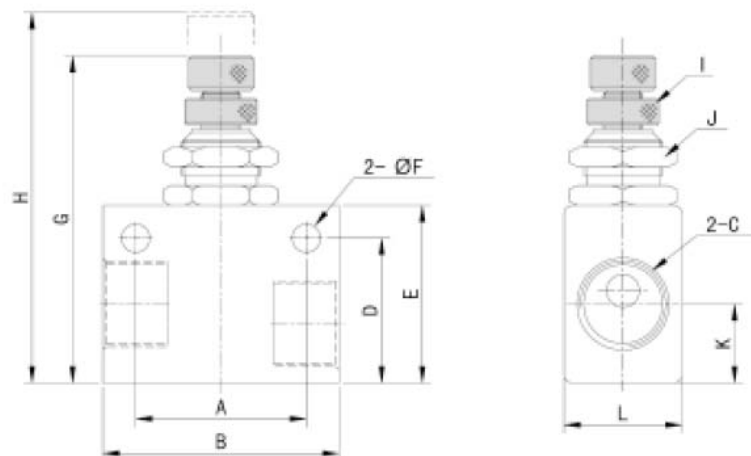

外形尺寸 / Overall Dimension

TYPE:ASC-08B

TYPE:ASC 系列 / Series

尺寸表 / Dimension Sheet

型号 / 符号 Model / symbol	A	B	C	D	E	F	G	H	I	J	K	L
ASC-06	22	32	G1/8	22	27	.3	49.7	56.5	M6 × 0.5	M12 × 0.75	12	18
ASC-08	26	36	G1/4	22	27	4.3	49.7	56.5	M6 × 0.5	M12 × 0.75	12	18
ASC-10	28	40	G3/8	25	30	4.3	52.7	59.5	M6 × 0.5	M12 × 0.75	13	22
ASC-15	28	40	G1/2	30	35	4.3	58.7	65.5	M6 × 0.5	M12 × 0.75	13.5	26